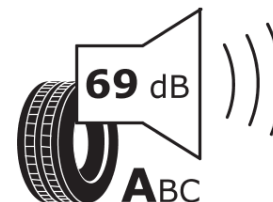

ENERG

MICHELIN

455435

205/55R16 91 H

C1