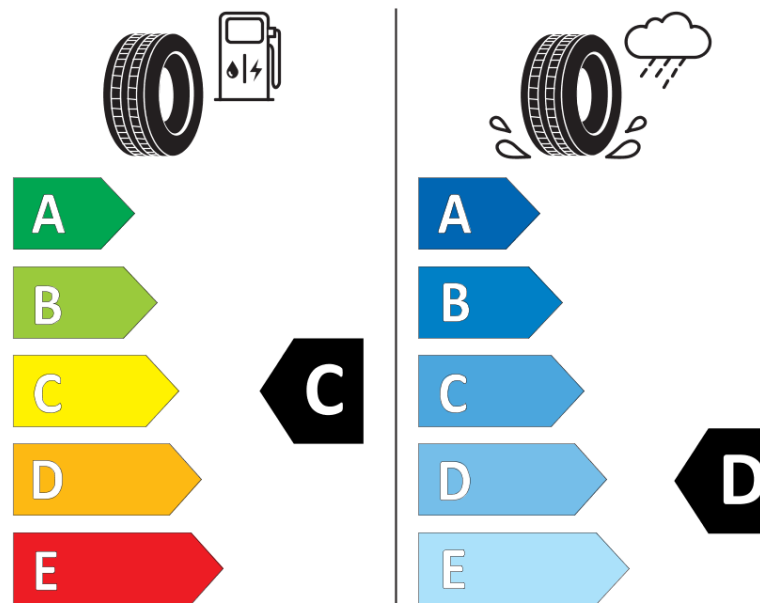

Termékismertető adatlap (EU) 2020/740 RENDELETE

Márka	MICHELIN
Termék megnevezése	LATITUDE CROSS
Modell azonosítója	458420
Abroncs mérete	255/70R15
Terhelési index	108
Sebességindex	H
Üzemanyag-hatékonysági minősítés	C
Nedves tapadás minősítés	D
Külső gördülési zaj minősítés	B
Külső gördülési zaj mértéke	71 dB
Hóabroncs	Nem
Jégabroncs/északi abroncs	Nem
Sorozatgyártás kezdete	36/06
Sorozatgyártás vége	
Terhelhetőség változat	SL
Kiegészítő adatok	255/70 R15 108H TL LATITUDE CROSS MI

ENERG

MICHELIN

458420

255/70R15 108 H

C1