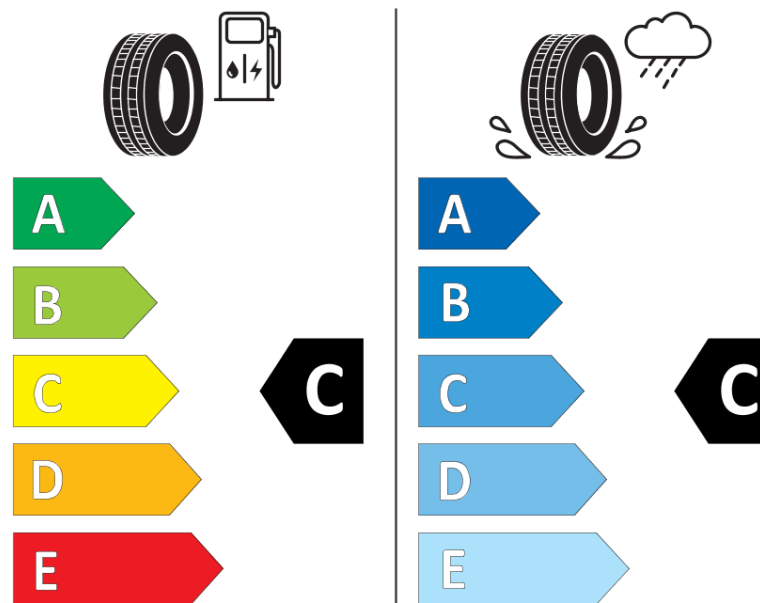

Termékismertető adatlap (EU) 2020/740 RENDELETE

Márka	MICHELIN
Termék megnevezése	PILOT ALPIN 5 NA6
Modell azonosítója	459799
Abronc mérete	245/35R20
Terhelési index	95
Sebességindex	V
Üzemanyag-hatékonysági minősítés	C
Nedves tapadás minősítés	C
Külső gördülési zaj minősítés	B
Külső gördülési zaj mértéke	71 dB
Hóabroncs	Igen
Jégabroncs/északi abroncs	Nem
Sorozatgyártás kezdete	21/23
Sorozatgyártás vége	
Terhelhetőség változat	XL
Kiegészítő adatok	245/35 R20 95V XL TL PILOT ALPIN 5 NA6 MI

ENERG

MICHELIN

459799

245/35R20 95 V XL

C1