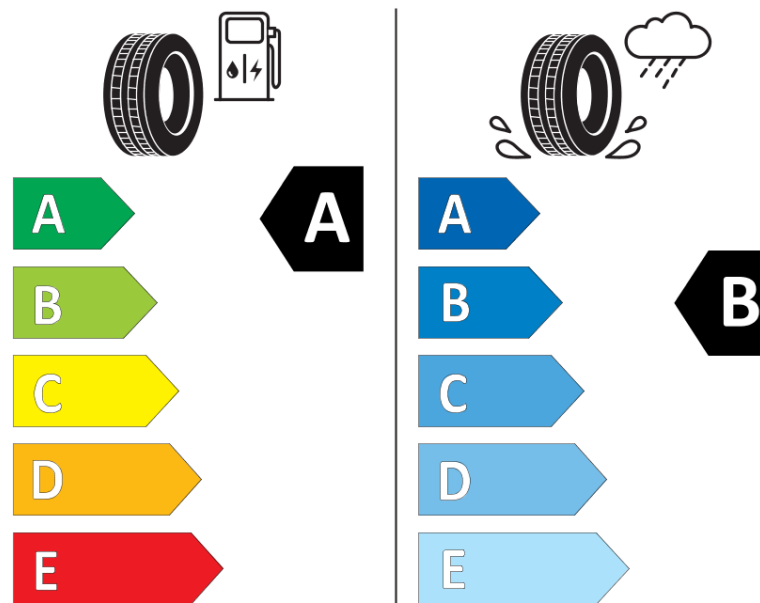

## Termékismertető adatlap (EU) 2020/740 RENDELETE

Márka	MICHELIN
Termék megnevezése	PILOT SPORT EV
Modell azonosítója	461021
Abroncs mérete	285/35R21
Terhelési index	105
Sebességindex	Y
Üzemanyag-hatékonysági minősítés	A
Nedves tapadás minősítés	B
Külső gördülési zaj minősítés	A
Külső gördülési zaj mértéke	70 dB
Hóabroncs	Nem
Jégabroncs/északi abroncs	Nem
Sorozatgyártás kezdete	15/23
Sorozatgyártás vége	
Terhelhetőség változat	XL
Kiegészítő adatok	285/35R21 105Y XL PILOT SPORT EV * MI

# ENERG

MICHELIN

461021

285/35R21 105 Y XL

C1

2020/740