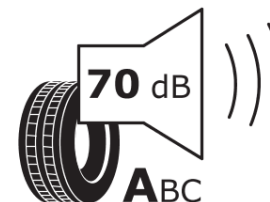

ENERG

MICHELIN

461021

285/35R21 105 Y XL

C1