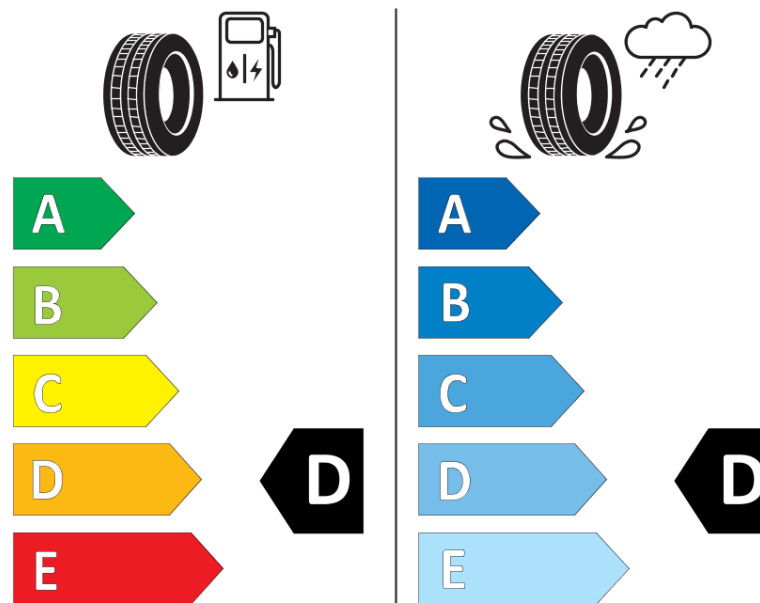

Termékismertető adatlap (EU) 2020/740 RENDELETE

Márka	MICHELIN
Termék megnevezése	PILOT SPORT CUP 2
Modell azonosítója	462446
Abroncs mérete	245/35ZR20
Terhelési index	95
Sebességindex	(Y)
Üzemanyag-hatékonysági minősítés	D
Nedves tapadás minősítés	D
Külső gördülési zaj minősítés	B
Külső gördülési zaj mértéke	71 dB
Hóabroncs	Nem
Jégabroncs/északi abroncs	Nem
Sorozatgyártás kezdete	22/15
Sorozatgyártás vége	
Terhelhetőség változat	XL
Kiegészítő adatok	245/35 ZR20 (95Y) EXTRA LOAD TL PILOT SPORT CUP 2 MI

ENERGY

MICHELIN

462446

245/35ZR20 (95Y) XL

C1