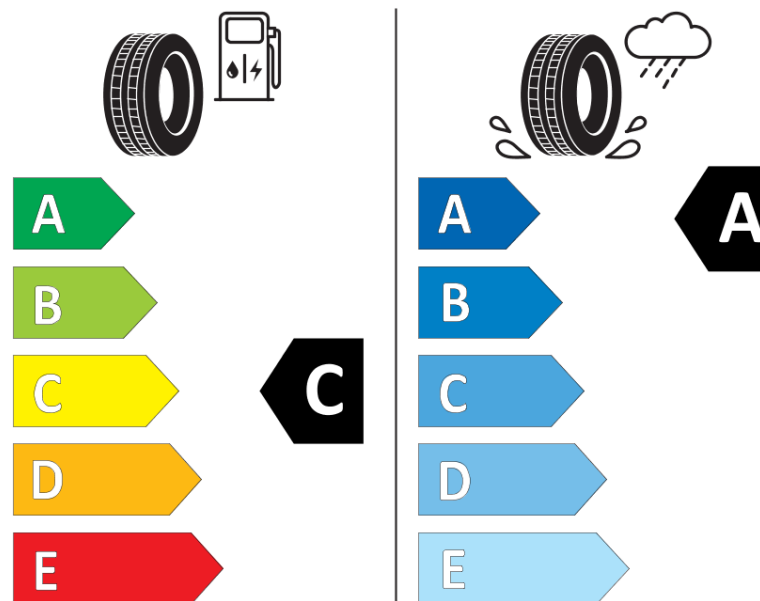

Termékismertető adatlap (EU) 2020/740 RENDELETE

Márka	MICHELIN
Termék megnevezése	PRIMACY 3
Modell azonosítója	465510
Abroncs mérete	225/60R16
Terhelési index	102
Sebességindex	V
Üzemanyag-hatékonysági minősítés	C
Nedves tapadás minősítés	A
Külső gördülési zaj minősítés	A
Külső gördülési zaj mértéke	69 dB
Hóabroncs	Nem
Jégabroncs/északi abroncs	Nem
Sorozatgyártás kezdete	38/12
Sorozatgyártás vége	
Terhelhetőség változat	XL
Kiegészítő adatok	225/60 R16 102V EXTRA LOAD TL PRIMACY 3 GRNX MI

ENERG

MICHELIN

465510

225/60R16 102 V

C1