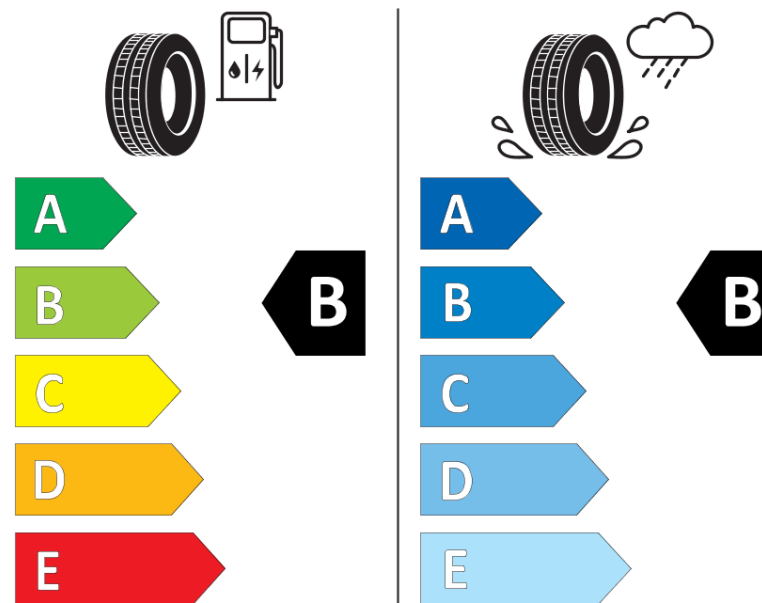

Termékismertető adatlap (EU) 2020/740 RENDELETE

Márka	MICHELIN
Termék megnevezése	CROSSCLIMATE 2 SUV
Modell azonosítója	465557
Abronc mérete	235/55R19
Terhelési index	101
Sebességindex	V
Üzemanyag-hatékonysági minősítés	B
Nedves tapadás minősítés	B
Külső gördülési zaj minősítés	B
Külső gördülési zaj mértéke	71 dB
Hóabroncs	Igen
Jégabroncs/északi abroncs	Nem
Sorozatgyártás kezdete	51/20
Sorozatgyártás vége	
Terhelhetőség változat	SL
Kiegészítő adatok	235/55 R19 101V TL CROSSCLIMATE 2 SUV MI

MICHELIN

465557

235/55R19 101 V

C1

2020/740