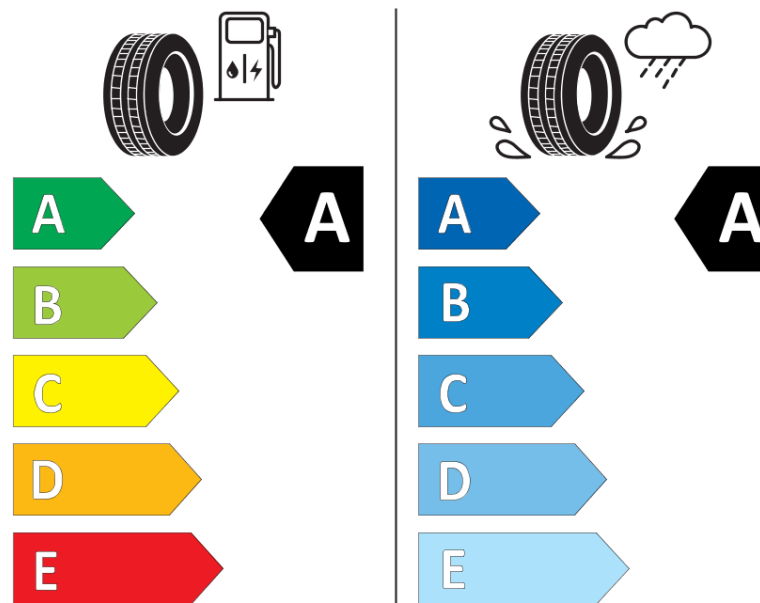

Termékismertető adatlap (EU) 2020/740 RENDELETE

Márka	MICHELIN
Termék megnevezése	PRIMACY 4 S1
Modell azonosítója	466061
Abroncs mérete	235/45R20
Terhelési index	100
Sebességindex	V
Üzemanyag-hatékonysági minősítés	A
Nedves tapadás minősítés	A
Külső gördülési zaj minősítés	B
Külső gördülési zaj mértéke	69 dB
Hóabroncs	Nem
Jégabroncs/északi abroncs	Nem
Sorozatgyártás kezdete	15/19
Sorozatgyártás vége	
Terhelhetőség változat	XL
Kiegészítő adatok	235/45 R20 100V XL TL PRIMACY 4 S1 MI

ENERG

MICHELIN

466061

235/45R20 100 V

C1

2020/740