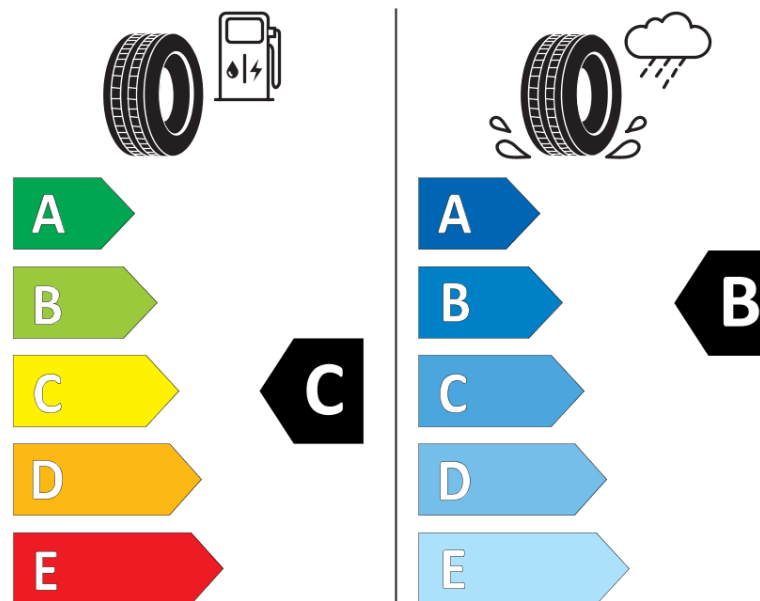

## Termékismertető adatlap (EU) 2020/740 RENDELETE

Márka	MICHELIN
Termék megnevezése	CROSSCLIMATE 2 SUV
Modell azonosítója	470063
Abronc mérete	235/40R20
Terhelési index	96
Sebességindex	Y
Üzemanyag-hatékonysági minősítés	C
Nedves tapadás minősítés	B
Külső gördülési zaj minősítés	B
Külső gördülési zaj mértéke	71 dB
Hóabroncs	Igen
Jégabroncs/északi abroncs	Nem
Sorozatgyártás kezdete	13/23
Sorozatgyártás vége	
Terhelhetőség változat	XL
Kiegészítő adatok	235/40 R20 96Y XL TL CROSSCLIMATE 2 SUV MI

# ENERG

MICHELIN

470063

235/40R20 96 Y XL

C1

2020/740