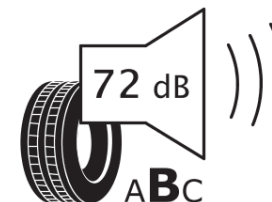

ENERG

MICHELIN

472405

285/45R20 112 V XL

C1