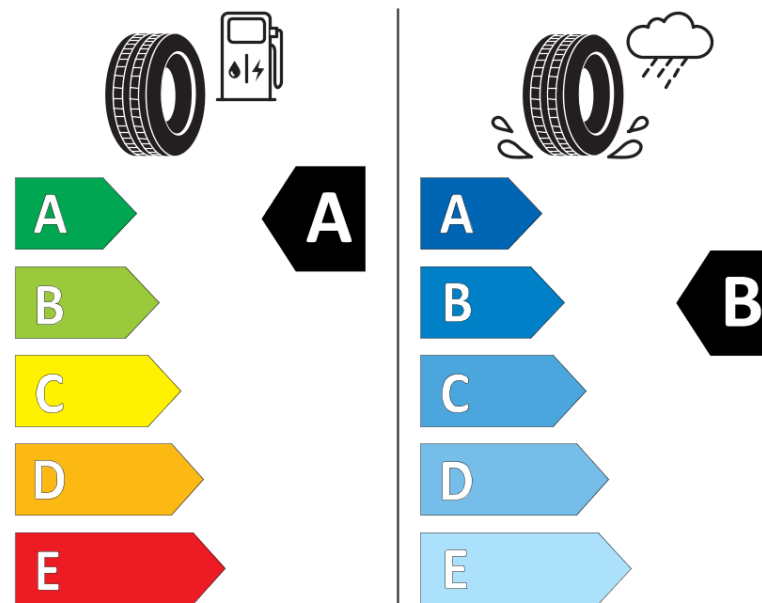

Termékismertető adatlap (EU) 2020/740 RENDELETE

Márka	MICHELIN
Termék megnevezése	E PRIMACY
Modell azonosítója	472405
Abroncs mérete	285/45R20
Terhelési index	112
Sebességindex	V
Üzemanyag-hatékonysági minősítés	A
Nedves tapadás minősítés	B
Külső gördülési zaj minősítés	B
Külső gördülési zaj mértéke	72 dB
Hóabroncs	Nem
Jégabroncs/északi abroncs	Nem
Sorozatgyártás kezdete	04/24
Sorozatgyártás vége	
Terhelhetőség változat	XL
Kiegészítő adatok	285/45 R20 112V XL TL E PRIMACY VOL MI

ENERG

MICHELIN

472405

285/45R20 112 V XL

C1

2020/740