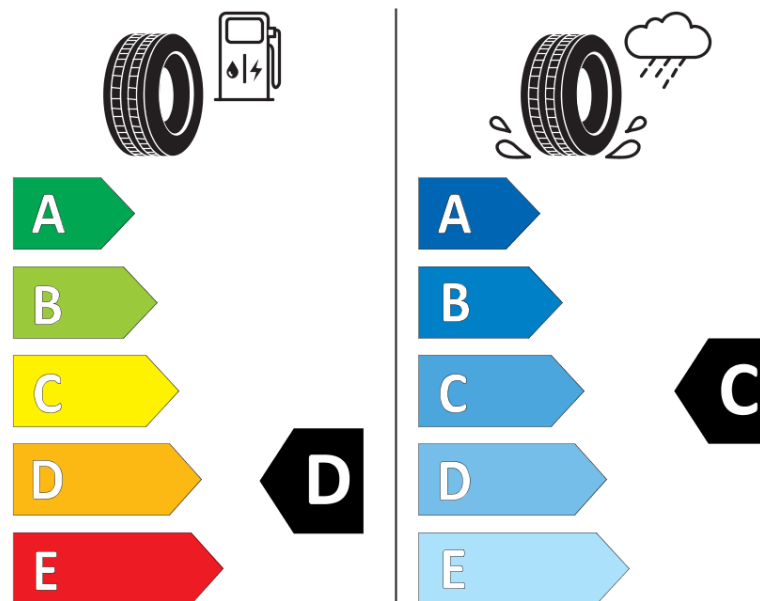

Termékismertető adatlap (EU) 2020/740 RENDELETE

Márka	MICHELIN
Termék megnevezése	PILOT ALPIN PA4 MO
Modell azonosítója	472873
Abroncs mérete	255/40R20
Terhelési index	101
Sebességindex	V
Üzemanyag-hatékonysági minősítés	D
Nedves tapadás minősítés	C
Külső gördülési zaj minősítés	B
Külső gördülési zaj mértéke	71 dB
Hóabroncs	Igen
Jégabroncs/északi abroncs	Nem
Sorozatgyártás kezdete	07/12
Sorozatgyártás vége	
Terhelhetőség változat	XL
Kiegészítő adatok	255/40R20 101V EXTRA LOAD TL PILOT ALPIN PA4 MO GRX MI

ENERGY

MICHELIN

472873

255/40R20 101 V

C1