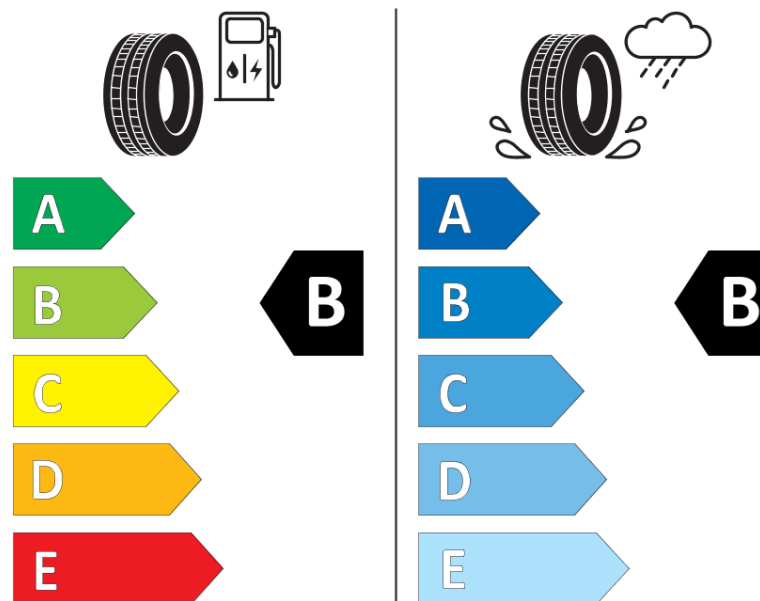

Termékismertető adatlap (EU) 2020/740 RENDELETE

| | |
|----------------------------------|---|
| Márka | MICHELIN |
| Termék megnevezése | CROSSCLIMATE 3 |
| Modell azonosítója | 472916 |
| Abronc mérete | 265/40R20 |
| Terhelési index | 104 |
| Sebességindex | Y |
| Üzemanyag-hatékonysági minősítés | B |
| Nedves tapadás minősítés | B |
| Külső gördülési zaj minősítés | B |
| Külső gördülési zaj mértéke | 73 dB |
| Hóabroncs | Igen |
| Jégabroncs/északi abroncs | Nem |
| Sorozatgyártás kezdete | 04/24 |
| Sorozatgyártás vége | |
| Terhelhetőség változat | XL |
| Kiegészítő adatok | 265/40 R20 104Y XL TL CROSSCLIMATE 3 MI |

ENERG

MICHELIN

472916

265/40R20 104 Y XL

C1

2020/740