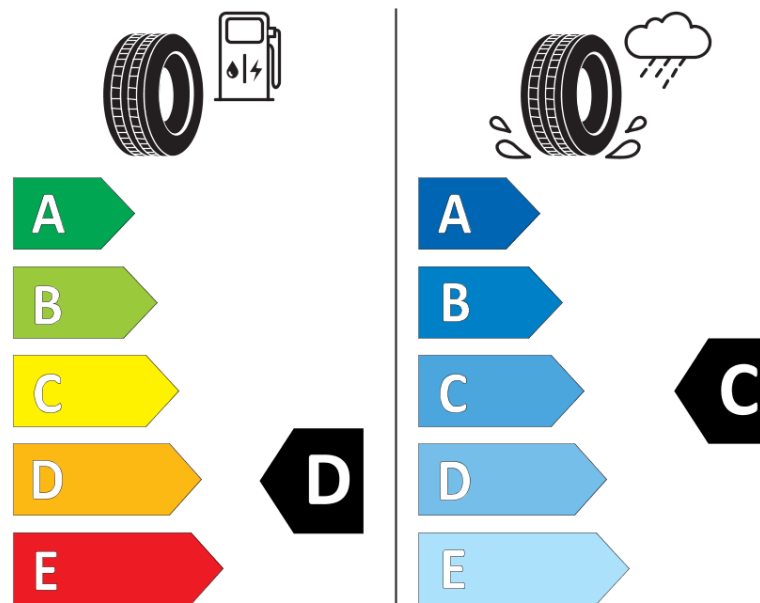

## Termékismertető adatlap (EU) 2020/740 RENDELETE

Márka	MICHELIN
Termék megnevezése	CROSSCLIMATE2 A/W
Modell azonosítója	475422
Abronc mérete	245/55R19
Terhelési index	107
Sebességindex	V
Üzemanyag-hatékonysági minősítés	D
Nedves tapadás minősítés	C
Külső gördülési zaj minősítés	B
Külső gördülési zaj mértéke	72 dB
Hóabroncs	Igen
Jégabroncs/északi abroncs	Nem
Sorozatgyártás kezdete	45/23
Sorozatgyártás vége	
Terhelhetőség változat	XL
Kiegészítő adatok	245/55R19 107V XL TL CROSSCLIMATE2 A/W MI

# ENERG

MICHELIN

475422

245/55R19 107 V XL

C1

2020/740