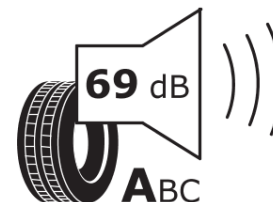

ENERG

MICHELIN

476100

215/60R16 95 H

C1