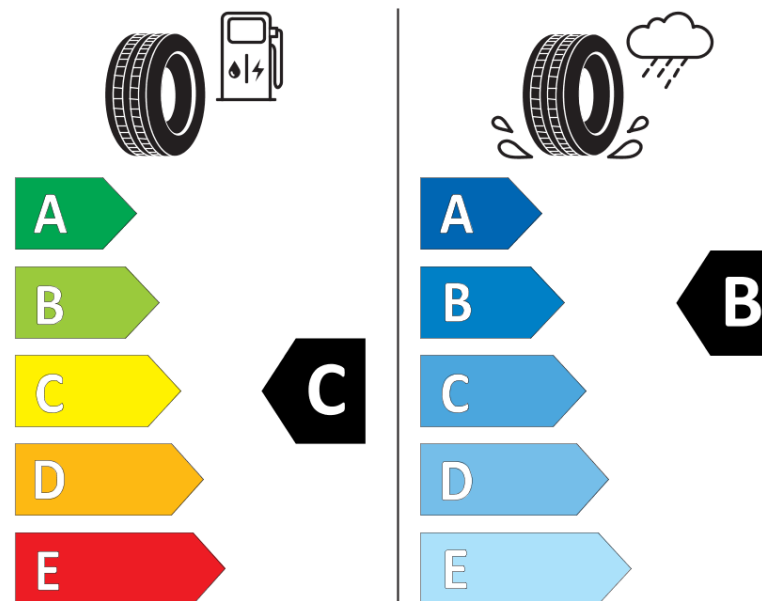

Termékismertető adatlap (EU) 2020/740 RENDELETE

Márka	MICHELIN
Termék megnevezése	ALPIN 6
Modell azonosítója	478603
Abronc mérete	215/60R16
Terhelési index	99
Sebességindex	T
Üzemanyag-hatékonysági minősítés	C
Nedves tapadás minősítés	B
Külső gördülési zaj minősítés	A
Külső gördülési zaj mértéke	69 dB
Hóabroncs	Igen
Jégabroncs/északi abroncs	Nem
Sorozatgyártás kezdete	12/17
Sorozatgyártás vége	
Terhelhetőség változat	XL
Kiegészítő adatok	215/60 R16 99T XL TL ALPIN 6 MI

ENERG

MICHELIN

478603

215/60R16 99 T

C1