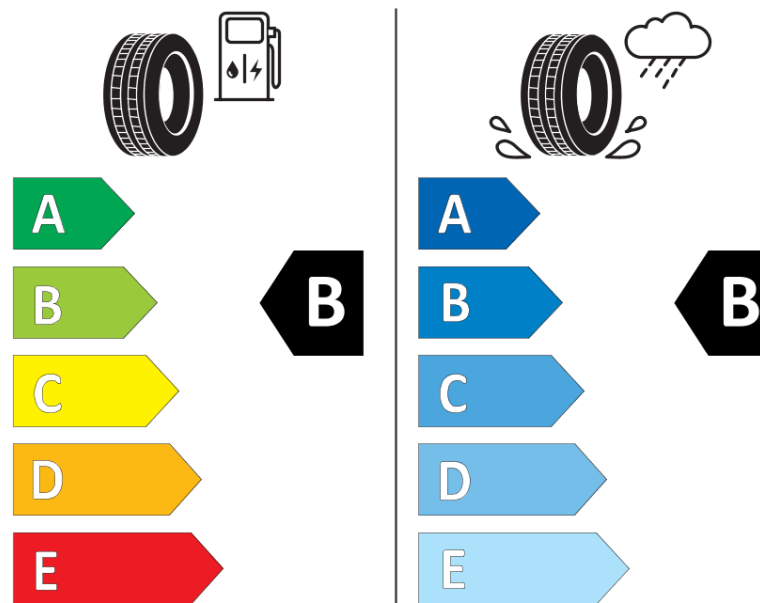

Termékismertető adatlap (EU) 2020/740 RENDELETE

Márka	MICHELIN
Termék megnevezése	CROSSCLIMATE 2
Modell azonosítója	479250
Abronc mérete	215/60R16
Terhelési index	99
Sebességindex	H
Üzemanyag-hatékonysági minősítés	B
Nedves tapadás minősítés	B
Külső gördülési zaj minősítés	B
Külső gördülési zaj mértéke	71 dB
Hóabroncs	Igen
Jégabroncs/északi abroncs	Nem
Sorozatgyártás kezdete	42/19
Sorozatgyártás vége	
Terhelhetőség változat	XL
Kiegészítő adatok	215/60 R16 99H XL TL CROSSCLIMATE 2 MI

ENERG

MICHELIN

479250

215/60R16 99 H XL

C1