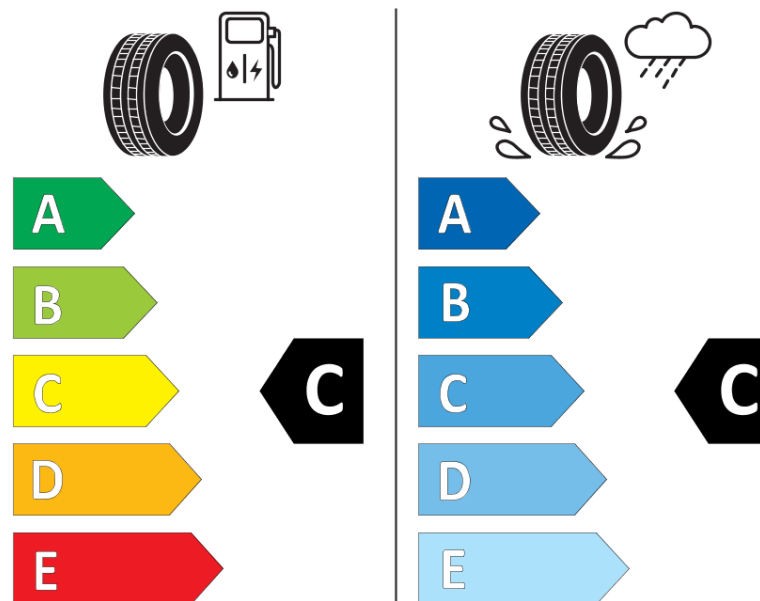

## Termékismertető adatlap (EU) 2020/740 RENDELETE

Márka	<b>MICHELIN</b>
Termék megnevezése	<b>PILOT ALPIN 5 SUV</b>
Modell azonosítója	<b>484173</b>
Abroncs mérete	<b>265/50R20</b>
Terhelési index	<b>111</b>
Sebességindex	<b>V</b>
Üzemanyag-hatékonysági minősítés	<b>C</b>
Nedves tapadás minősítés	<b>C</b>
Külső gördülési zaj minősítés	<b>B</b>
Külső gördülési zaj mértéke	<b>71 dB</b>
Hóabroncs	<b>Igen</b>
Jégabroncs/északi abroncs	<b>Nem</b>
Sorozatgyártás kezdete	<b>30/18</b>
Sorozatgyártás vége	
Terhelhetőség változat	<b>XL</b>
Kiegészítő adatok	<b>265/50 R20 111V XL TL PILOT ALPIN 5 SUV MI</b>

# ENERG

**MICHELIN**

484173

265/50R20 111 V

C1

2020/740