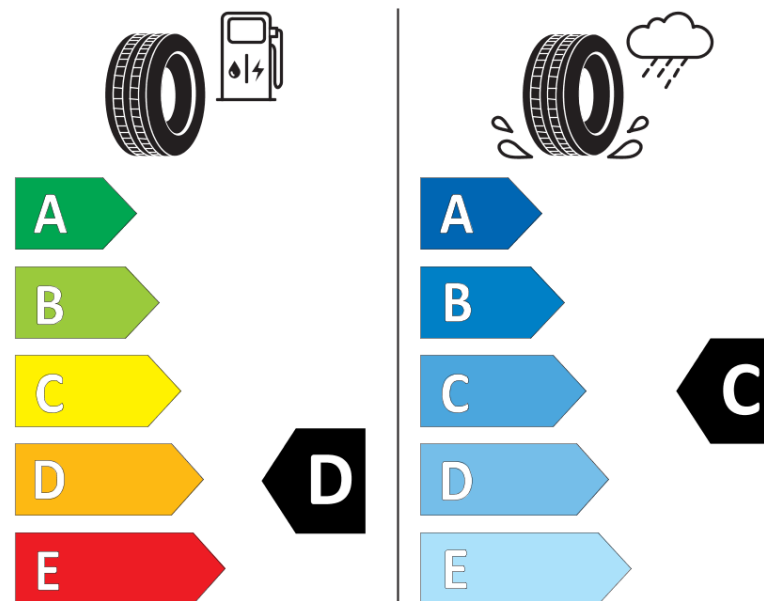

Termékismertető adatlap (EU) 2020/740 RENDELETE

Márka	MICHELIN
Termék megnevezése	LATITUDE ALPIN LA2
Modell azonosítója	485370
Abronc mérete	275/40R20
Terhelési index	106
Sebességindex	V
Üzemanyag-hatékonysági minősítés	D
Nedves tapadás minősítés	C
Külső gördülési zaj minősítés	B
Külső gördülési zaj mértéke	72 dB
Hóabroncs	Igen
Jégabroncs/északi abroncs	Nem
Sorozatgyártás kezdete	38/11
Sorozatgyártás vége	
Terhelhetőség változat	XL
Kiegészítő adatok	275/40 R20 106V XL TL LATITUDE ALPIN LA2 GRNX MI

MICHELIN

485370

275/40R20 106 V

C1

2020/740