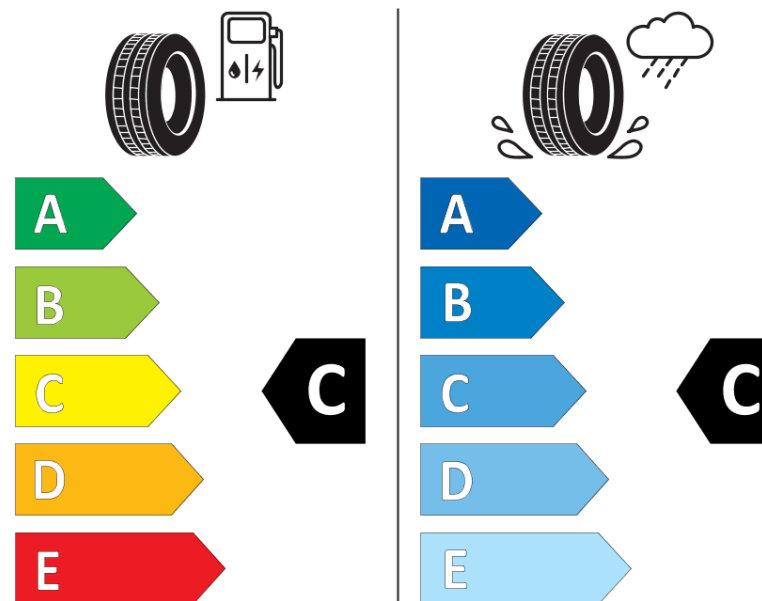

## Termékismertető adatlap (EU) 2020/740 RENDELETE

Márka	MICHELIN
Termék megnevezése	LATITUDE CROSS
Modell azonosítója	488366
Abroncs mérete	265/70R17
Terhelési index	115
Sebességindex	T
Üzemanyag-hatékonysági minősítés	C
Nedves tapadás minősítés	C
Külső gördülési zaj minősítés	B
Külső gördülési zaj mértéke	72 dB
Hóabroncs	Nem
Jégabroncs/északi abroncs	Nem
Sorozatgyártás kezdete	41/17
Sorozatgyártás vége	
Terhelhetőség változat	SL
Kiegészítő adatok	265/70 R17 115T TL LATITUDE CROSS MI

# ENERG

MICHELIN

488366

265/70R17 115 T

C1

2020/740