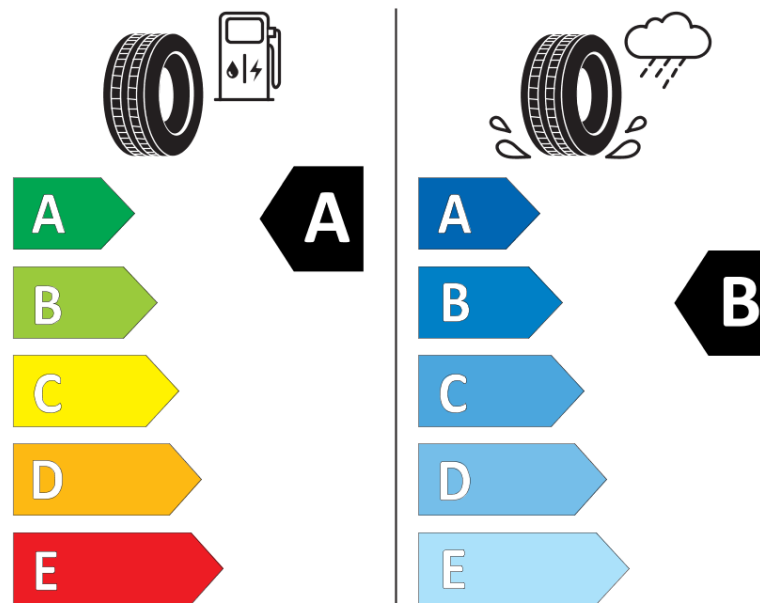

## Termékismertető adatlap (EU) 2020/740 RENDELETE

Márka	<b>MICHELIN</b>
Termék megnevezése	<b>E PRIMACY</b>
Modell azonosítója	<b>495991</b>
Abronc mérete	<b>195/55R16</b>
Terhelési index	<b>91</b>
Sebességindex	<b>W</b>
Üzemanyag-hatékonysági minősítés	<b>A</b>
Nedves tapadás minősítés	<b>B</b>
Külső gördülési zaj minősítés	<b>A</b>
Külső gördülési zaj mértéke	<b>69 dB</b>
Hóabroncs	<b>Nem</b>
Jégabroncs/északi abroncs	<b>Nem</b>
Sorozatgyártás kezdete	<b>04/20</b>
Sorozatgyártás vége	
Terhelhetőség változat	<b>XL</b>
Kiegészítő adatok	<b>195/55 R16 91W XL TL E PRIMACY MI</b>

# ENERG

**MICHELIN**

495991

195/55R16 91 W

C1

2020/740