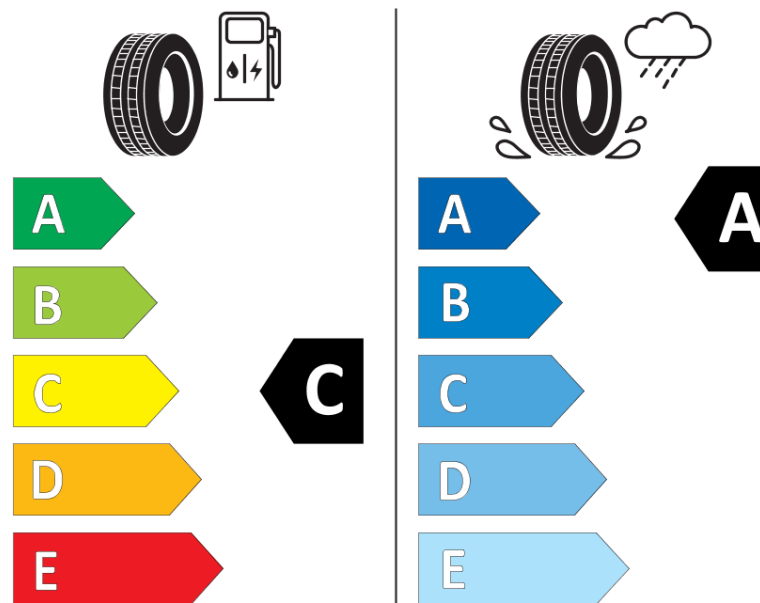

Termékismertető adatlap (EU) 2020/740 RENDELETE

Márka	MICHELIN
Termék megnevezése	CROSSCLIMATE CAMPING
Modell azonosítója	499581
Abronc mérete	235/65R16C
Terhelési index	115
Terhelési index (ikerszerelés esetén)	113

Kiegészítő terhelési index (szimpla szerelés esetén)

Kiegészítő terhelési index (ikerszerelés esetén)

Kiegészítő sebességindex

ENERG

MICHELIN

499581

235/65R16C 115/113 R

C2