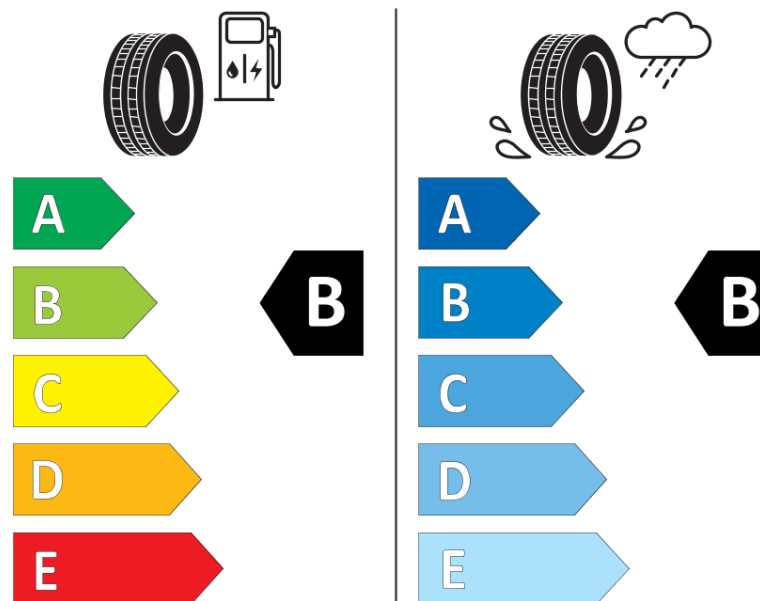

Termékismertető adatlap (EU) 2020/740 RENDELETE

Márka	MICHELIN
Termék megnevezése	CROSSCLIMATE 2
Modell azonosítója	500183
Abronc mérete	215/65R16
Terhelési index	98
Sebességindex	H
Üzemanyag-hatékonysági minősítés	B
Nedves tapadás minősítés	B
Külső gördülési zaj minősítés	B
Külső gördülési zaj mértéke	71 dB
Hóabroncs	Igen
Jégabroncs/északi abroncs	Nem
Sorozatgyártás kezdete	42/19
Sorozatgyártás vége	
Terhelhetőség változat	SL
Kiegészítő adatok	215/65 R16 98H TL CROSSCLIMATE 2 MI

ENERG

MICHELIN

500183

215/65R16 98 H

C1