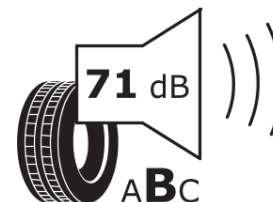

Termékismertető adatlap (EU) 2020/740 RENDELETE

Márka	MICHELIN
Termék megnevezése	CROSSCLIMATE 2 SUV
Modell azonosítója	501558
Abronc mérete	275/45R20
Terhelési index	110
Sebességindex	Y
Üzemanyag-hatékonysági minősítés	B
Nedves tapadás minősítés	B
Külső gördülési zaj minősítés	B
Külső gördülési zaj mértéke	71 dB
Hóabroncs	Igen
Jégabroncs/északi abroncs	Nem
Sorozatgyártás kezdete	48/20
Sorozatgyártás vége	
Terhelhetőség változat	XL
Kiegészítő adatok	275/45 R20 110Y XL TL CROSSCLIMATE 2 SUV MI

ENERG

MICHELIN

501558

275/45R20 110 Y XL

C1

2020/740