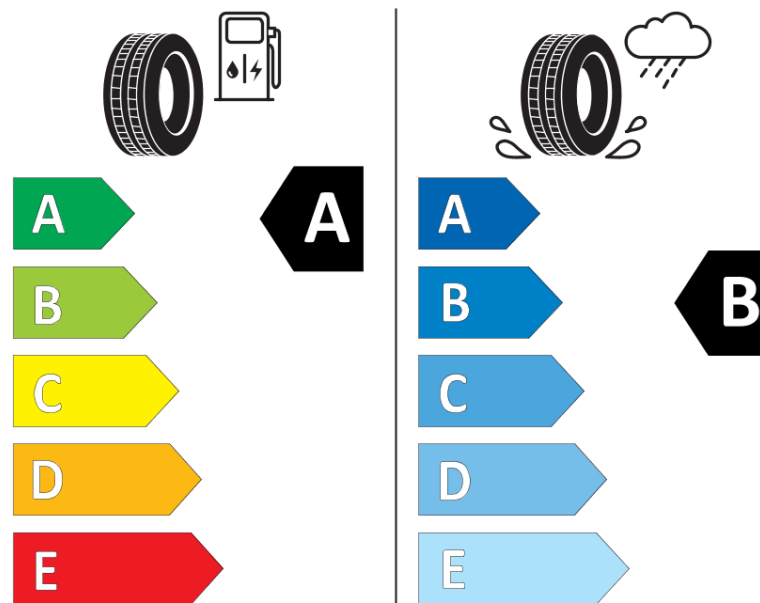

## Termékismertető adatlap (EU) 2020/740 RENDELETE

Márka	MICHELIN
Termék megnevezése	E PRIMACY
Modell azonosítója	505433
Abroncs mérete	215/45R20
Terhelési index	95
Sebességindex	T
Üzemanyag-hatékonysági minősítés	A
Nedves tapadás minősítés	B
Külső gördülési zaj minősítés	B
Külső gördülési zaj mértéke	71 dB
Hóabroncs	Nem
Jégabroncs/északi abroncs	Nem
Sorozatgyártás kezdete	22/20
Sorozatgyártás vége	
Terhelhetőség változat	XL
Kiegészítő adatok	215/45 R20 95T XL TL E PRIMACY MI

# ENERG

MICHELIN

505433

215/45R20 95 T XL

C1

2020/740