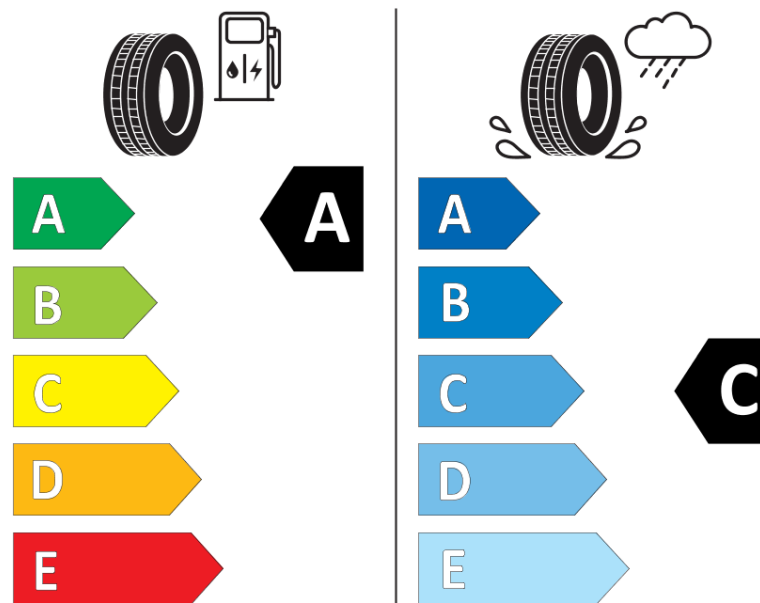

ENERGY

MICHELIN

507346

255/60R20 113 Y XL

C1

2020/740