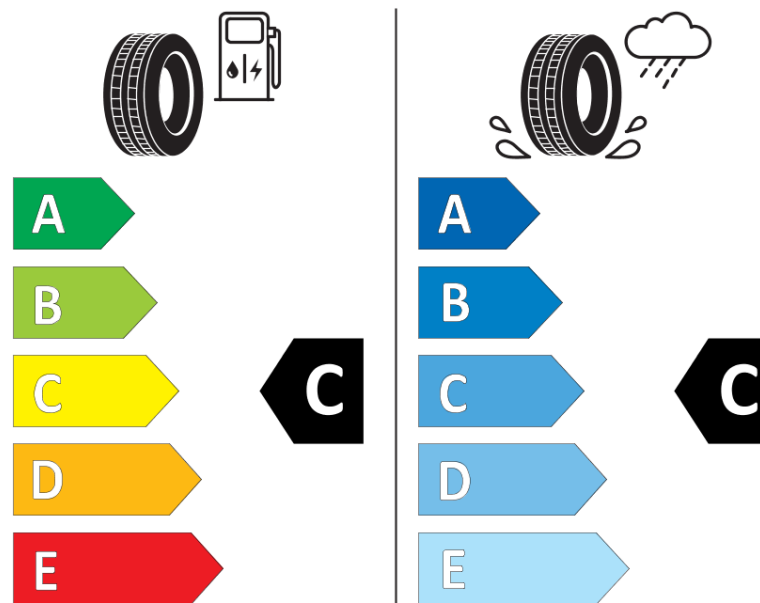

Termékismertető adatlap (EU) 2020/740 RENDELETE

Márka	MICHELIN
Termék megnevezése	PILOT ALPIN 5 SUV
Modell azonosítója	507677
Abronc mérete	265/35R22
Terhelési index	102
Sebességindex	W
Üzemanyag-hatékonysági minősítés	C
Nedves tapadás minősítés	C
Külső gördülési zaj minősítés	B
Külső gördülési zaj mértéke	71 dB
Hóabroncs	Igen
Jégabroncs/északi abroncs	Nem
Sorozatgyártás kezdete	51/19
Sorozatgyártás vége	
Terhelhetőség változat	XL
Kiegészítő adatok	265/35 R22 102W XL TL PILOT ALPIN 5 SUV MI

ENERG

MICHELIN

507677

265/35R22 102 W XL

C1