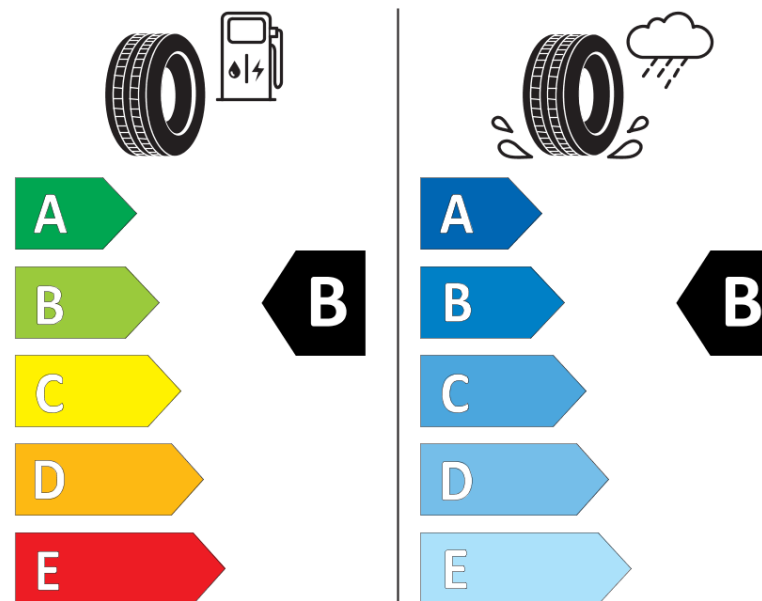

## Termékismertető adatlap (EU) 2020/740 RENDELETE

Márka	<b>MICHELIN</b>
Termék megnevezése	<b>CROSSCLIMATE 3</b>
Modell azonosítója	<b>510473</b>
Abronc mérete	<b>245/45R18</b>
Terhelési index	<b>100</b>
Sebességindex	<b>W</b>
Üzemanyag-hatékonysági minősítés	<b>B</b>
Nedves tapadás minősítés	<b>B</b>
Külső gördülési zaj minősítés	<b>B</b>
Külső gördülési zaj mértéke	<b>72 dB</b>
Hóabroncs	<b>Igen</b>
Jégabroncs/északi abroncs	<b>Nem</b>
Sorozatgyártás kezdete	<b>47/23</b>
Sorozatgyártás vége	
Terhelhetőség változat	<b>XL</b>
Kiegészítő adatok	<b>245/45 R18 100W XL TL CROSSCLIMATE 3 MI</b>

**MICHELIN**

510473

245/45R18 100 W XL

C1

2020/740