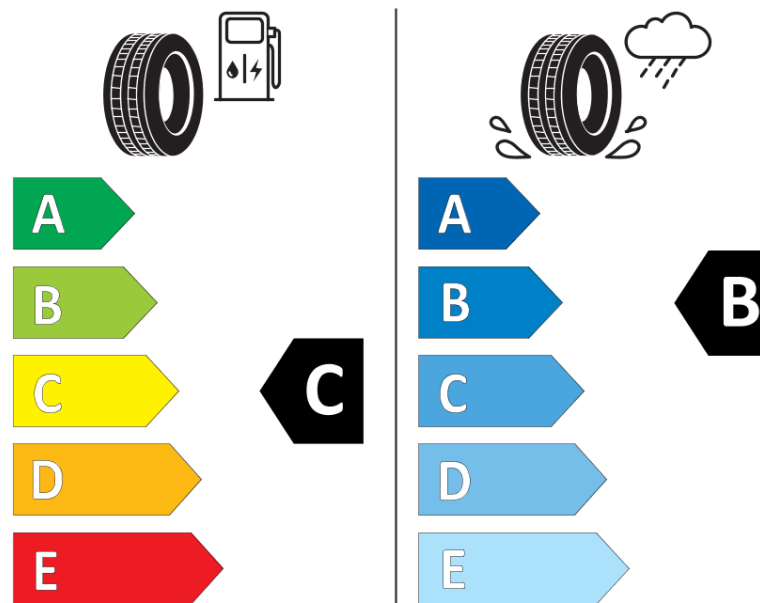

## Termékismertető adatlap (EU) 2020/740 RENDELETE

Márka	MICHELIN
Termék megnevezése	CROSSCLIMATE 2 SUV
Modell azonosítója	512452
Abronc mérete	235/50R19
Terhelési index	103
Sebességindex	V
Üzemanyag-hatékonysági minősítés	C
Nedves tapadás minősítés	B
Külső gördülési zaj minősítés	B
Külső gördülési zaj mértéke	71 dB
Hóabroncs	Igen
Jégabroncs/északi abroncs	Nem
Sorozatgyártás kezdete	51/20
Sorozatgyártás vége	
Terhelhetőség változat	XL
Kiegészítő adatok	235/50 R19 103V XL TL CROSSCLIMATE 2 SUV MI

# ENERG

MICHELIN

512452

235/50R19 103 V XL

C1

2020/740