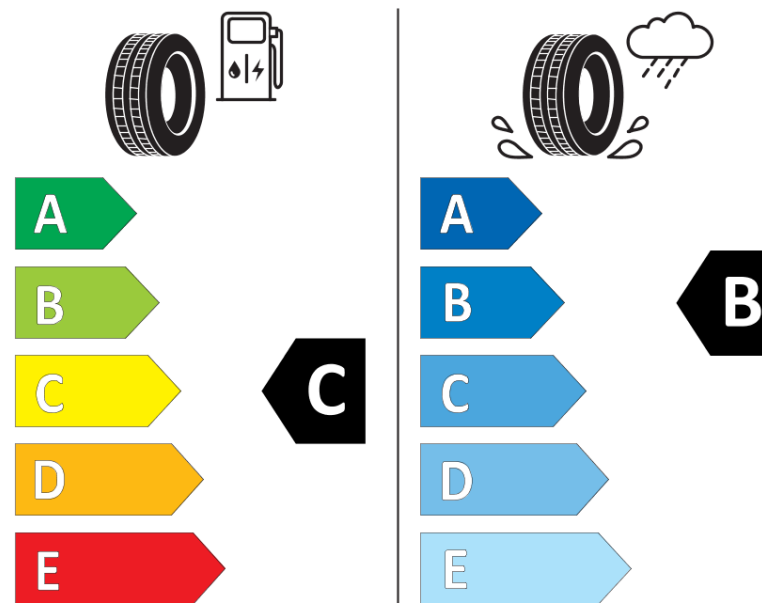

Termékismertető adatlap (EU) 2020/740 RENDELETE

Márka	MICHELIN
Termék megnevezése	LATITUDE SPORT N1
Modell azonosítója	514028
Abroncs mérete	255/55R18
Terhelési index	109
Sebességindex	Y
Üzemanyag-hatékonysági minősítés	C
Nedves tapadás minősítés	B
Külső gördülési zaj minősítés	B
Külső gördülési zaj mértéke	72 dB
Hóabroncs	Nem
Jégabroncs/északi abroncs	Nem
Sorozatgyártás kezdete	21/07
Sorozatgyártás vége	
Terhelhetőség változat	XL
Kiegészítő adatok	255/55 R18 109Y EXTRA LOAD TL LATITUDE SPORT N1 MI

ENERG

MICHELIN

514028

255/55R18 109 Y

C1