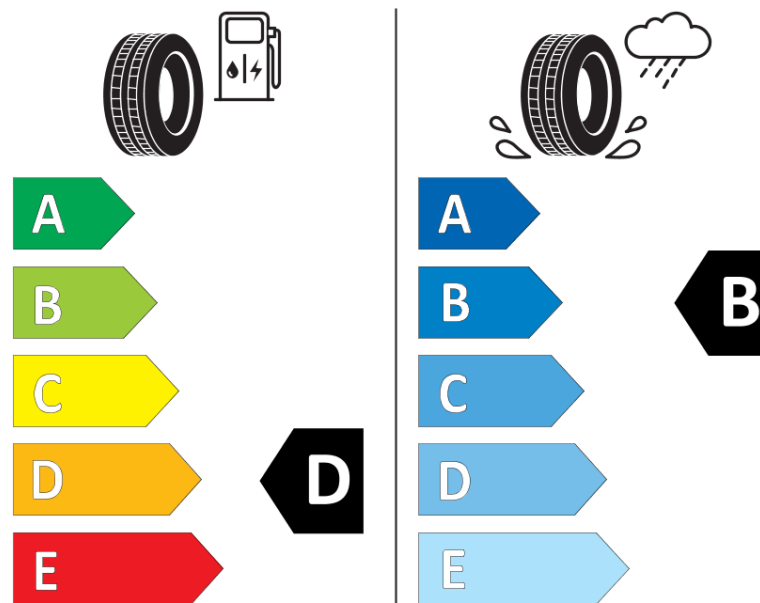

## Termékismertető adatlap (EU) 2020/740 RENDELETE

Márka	<b>MICHELIN</b>
Termék megnevezése	<b>AGILIS ALPIN</b>
Modell azonosítója	<b>529550</b>
Abroncs mérete	<b>215/60R17C</b>
Terhelési index	<b>104</b>
Terhelési index (ikerszerelés esetén)	<b>102</b>

# ENERG

**MICHELIN**

529550

215/60R17C 104/102 H

C2

2020/740