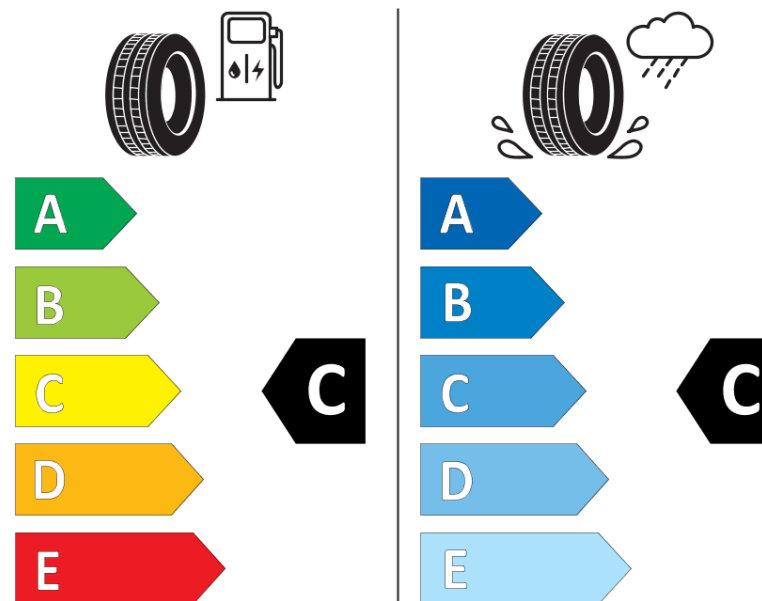

Termékismertető adatlap (EU) 2020/740 RENDELETE

Márka	MICHELIN
Termék megnevezése	LATITUDE CROSS
Modell azonosítója	534716
Abronc mérete	235/60R16
Terhelési index	104
Sebességindex	H
Üzemanyag-hatékonysági minősítés	C
Nedves tapadás minősítés	C
Külső gördülési zaj minősítés	B
Külső gördülési zaj mértéke	71 dB
Hóabroncs	Nem
Jégabroncs/északi abroncs	Nem
Sorozatgyártás kezdete	21/12
Sorozatgyártás vége	
Terhelhetőség változat	XL
Kiegészítő adatok	235/60 R16 104H EXTRA LOAD TL LATITUDE CROSS MI

ENERG

MICHELIN

534716

235/60R16 104 H

C1

2020/740