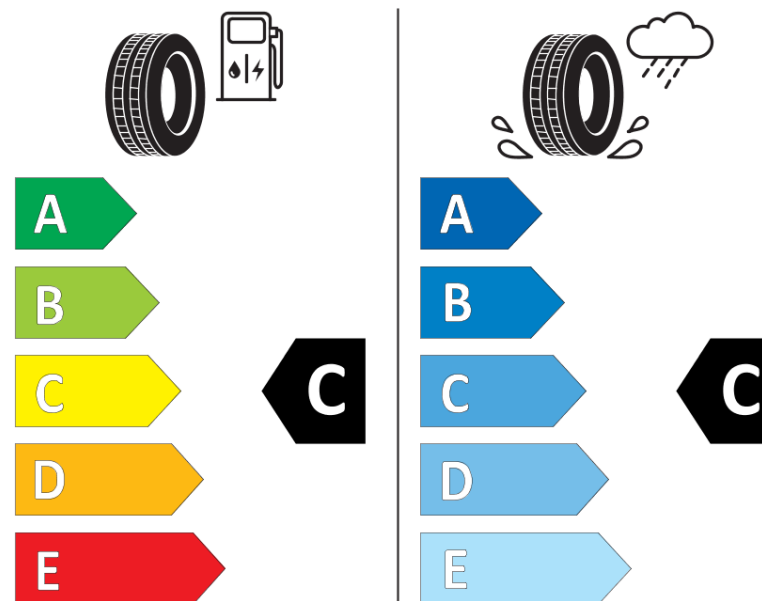

Termékismertető adatlap (EU) 2020/740 RENDELETE

Márka	MICHELIN
Termék megnevezése	CROSSCLIMATE2 A/W
Modell azonosítója	540721
Abronc mérete	235/60R17
Terhelési index	102
Sebességindex	H
Üzemanyag-hatékonysági minősítés	C
Nedves tapadás minősítés	C
Külső gördülési zaj minősítés	B
Külső gördülési zaj mértéke	72 dB
Hóabroncs	Igen
Jégabroncs/északi abroncs	Nem
Sorozatgyártás kezdete	33/19
Sorozatgyártás vége	
Terhelhetőség változat	SL
Kiegészítő adatok	235/60R17 102H TL CROSSCLIMATE2 A/W MI

ENERG

MICHELIN

540721

235/60R17 102 H

C1

2020/740