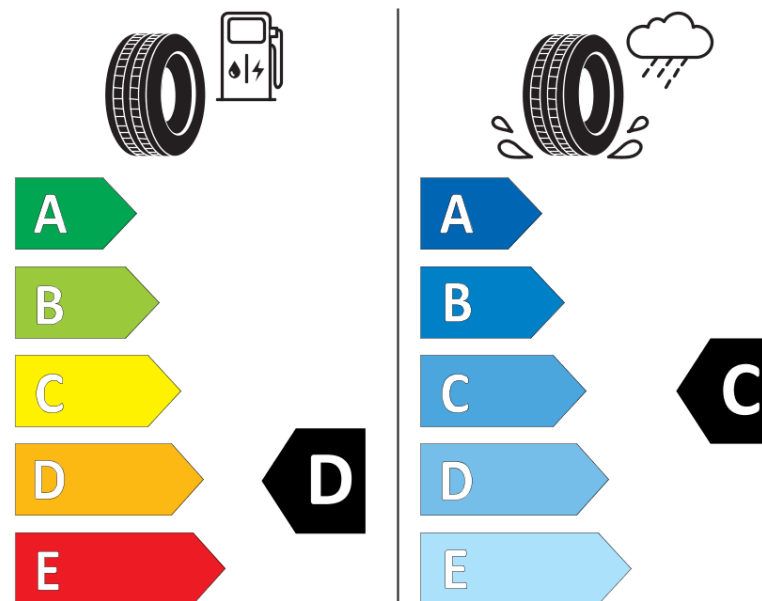

Termékismertető adatlap (EU) 2020/740 RENDELETE

Márka	MICHELIN
Termék megnevezése	LATITUDE ALPIN LA2
Modell azonosítója	541491
Abronc mérete	255/55R19
Terhelési index	111
Sebességindex	V
Üzemanyag-hatékonysági minősítés	D
Nedves tapadás minősítés	C
Külső gördülési zaj minősítés	B
Külső gördülési zaj mértéke	72 dB
Hóabroncs	Igen
Jégabroncs/északi abroncs	Nem
Sorozatgyártás kezdete	40/10
Sorozatgyártás vége	
Terhelhetőség változat	XL
Kiegészítő adatok	255/55 R19 111V XL TL LATITUDE ALPIN LA2 GRNX MI

ENERG

MICHELIN

541491

255/55R19 111 V

C1

2020/740