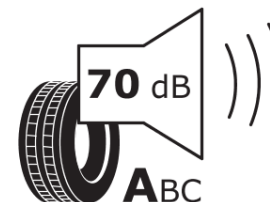

Termékismertető adatlap (EU) 2020/740 RENDELETE

Márka	MICHELIN
Termék megnevezése	LATITUDE SPORT 3
Modell azonosítója	544381
Abroncs mérete	285/45R19
Terhelési index	111
Sebességindex	W
Üzemanyag-hatékonysági minősítés	C
Nedves tapadás minősítés	A
Külső gördülési zaj minősítés	A
Külső gördülési zaj mértéke	70 dB
Hóabroncs	Nem
Jégabroncs/északi abroncs	Nem
Sorozatgyártás kezdete	35/12
Sorozatgyártás vége	
Terhelhetőség változat	XL
Kiegészítő adatok	285/45 R19 111W EXTRA LOAD TL LATITUDE SPORT 3 GRNX MI

ENERG

MICHELIN

544381

285/45R19 111 W

C1

2020/740