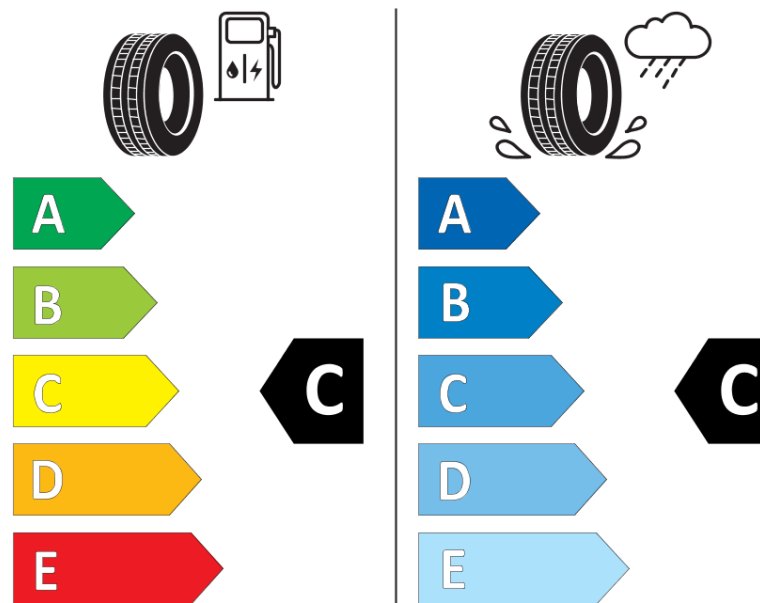

Termékismertető adatlap (EU) 2020/740 RENDELETE

Márka	MICHELIN
Termék megnevezése	CROSSCLIMATE2 A/W
Modell azonosítója	544869
Abronc mérete	285/40R20
Terhelési index	108
Sebességindex	V
Üzemanyag-hatékonysági minősítés	C
Nedves tapadás minősítés	C
Külső gördülési zaj minősítés	B
Külső gördülési zaj mértéke	73 dB
Hóabroncs	Igen
Jégabroncs/északi abroncs	Nem
Sorozatgyártás kezdete	40/20
Sorozatgyártás vége	
Terhelhetőség változat	XL
Kiegészítő adatok	285/40R20 108V XL TL CROSSCLIMATE2 A/W MI

MICHELIN

544869

285/40R20 108 V XL

C1

2020/740