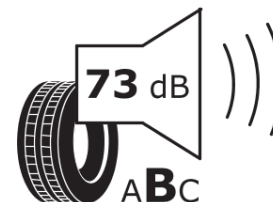

MICHELIN

544869

285/40R20 108 V XL

C1