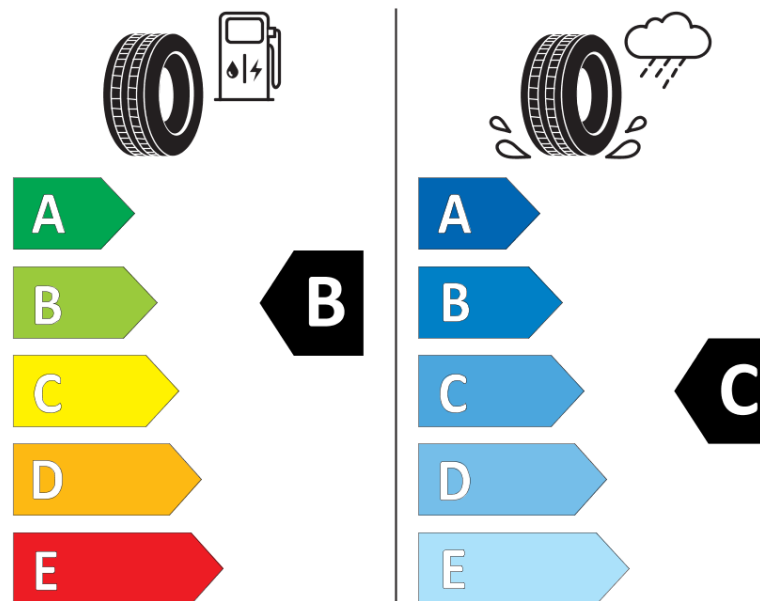

Termékismertető adatlap (EU) 2020/740 RENDELETE

Márka	MICHELIN
Termék megnevezése	CROSSCLIMATE+ S2
Modell azonosítója	552358
Abronc mérete	205/55R16
Terhelési index	94
Sebességindex	V
Üzemanyag-hatékonysági minősítés	B
Nedves tapadás minősítés	C
Külső gördülési zaj minősítés	B
Külső gördülési zaj mértéke	71 dB
Hóabroncs	Igen
Jégabroncs/északi abroncs	Nem
Sorozatgyártás kezdete	11/20
Sorozatgyártás vége	
Terhelhetőség változat	XL
Kiegészítő adatok	205/55 R16 94V XL TL CROSSCLIMATE+ S2 MI

ENERG

MICHELIN

552358

205/55R16 94 V

C1

2020/740