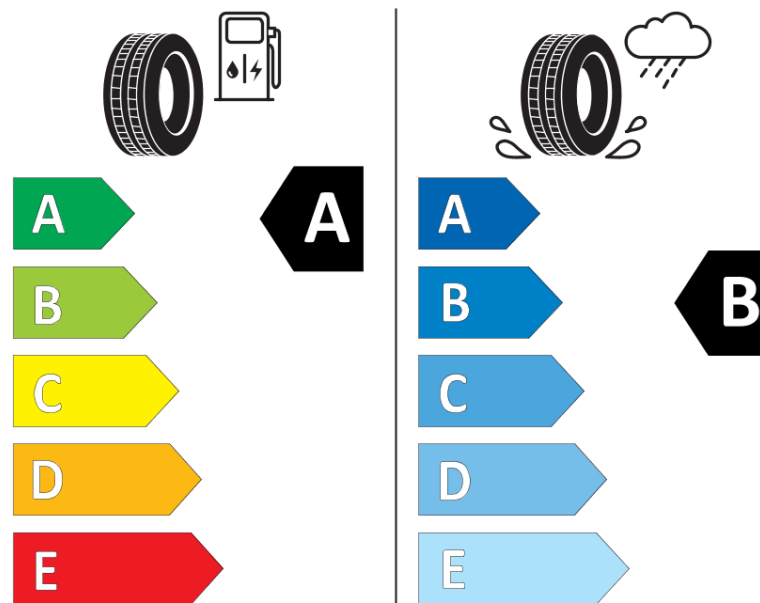

Termékismertető adatlap (EU) 2020/740 RENDELETE

Márka	MICHELIN
Termék megnevezése	E PRIMACY
Modell azonosítója	554112
Abronc mérete	235/45R18
Terhelési index	98
Sebességindex	W
Üzemanyag-hatékonysági minősítés	A
Nedves tapadás minősítés	B
Külső gördülési zaj minősítés	B
Külső gördülési zaj mértéke	70 dB
Hóabroncs	Nem
Jégabroncs/északi abroncs	Nem
Sorozatgyártás kezdete	04/20
Sorozatgyártás vége	
Terhelhetőség változat	XL
Kiegészítő adatok	235/45 R18 98W XL TL E PRIMACY MI

ENERG

MICHELIN

554112

235/45R18 98 W

C1

2020/740