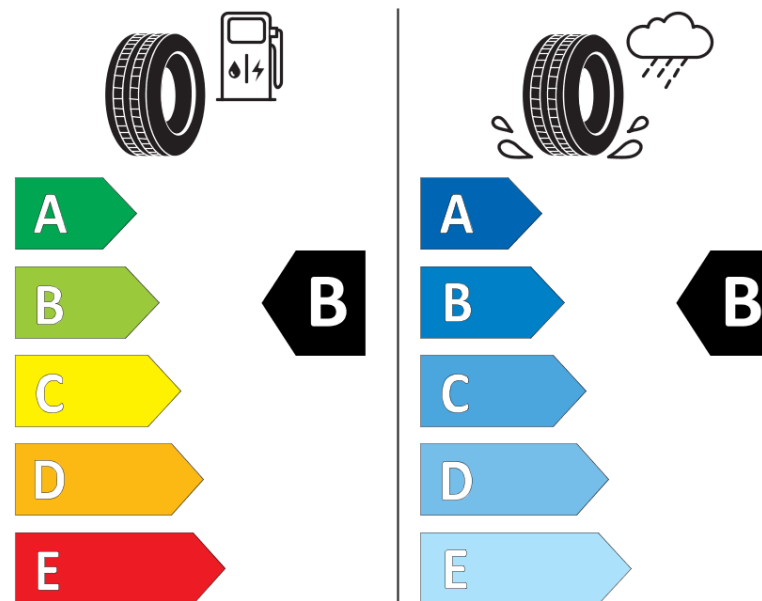

Termékismertető adatlap (EU) 2020/740 RENDELETE

Márka	MICHELIN
Termék megnevezése	CROSSCLIMATE 2 SUV
Modell azonosítója	559586
Abronc mérete	235/55R19
Terhelési index	101
Sebességindex	T
Üzemanyag-hatékonysági minősítés	B
Nedves tapadás minősítés	B
Külső gördülési zaj minősítés	B
Külső gördülési zaj mértéke	71 dB
Hóabroncs	Igen
Jégabroncs/északi abroncs	Nem
Sorozatgyártás kezdete	35/23
Sorozatgyártás vége	
Terhelhetőség változat	SL
Kiegészítő adatok	235/55 R19 101T TL CROSSCLIMATE 2 SUV MI

ENERG

MICHELIN

559586

235/55R19 101 T

C1

2020/740