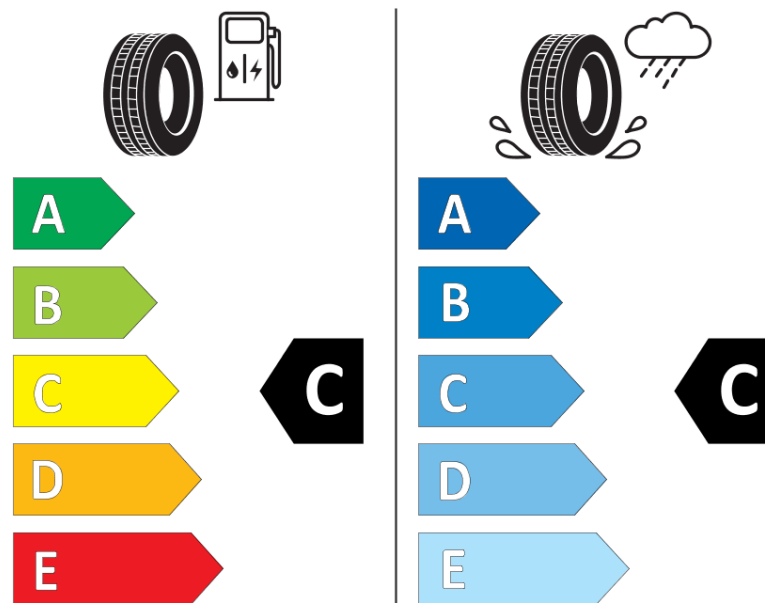

## Termékismertető adatlap (EU) 2020/740 RENDELETE

Márka	MICHELIN
Termék megnevezése	LATITUDE CROSS
Modell azonosítója	561754
Abroncs mérete	235/55R17
Terhelési index	103
Sebességindex	H
Üzemanyag-hatékonysági minősítés	C
Nedves tapadás minősítés	C
Külső gördülési zaj minősítés	B
Külső gördülési zaj mértéke	71 dB
Hóabroncs	Nem
Jégabroncs/északi abroncs	Nem
Sorozatgyártás kezdete	46/12
Sorozatgyártás vége	
Terhelhetőség változat	XL
Kiegészítő adatok	235/55 R17 103H EXTRA LOAD TL LATITUDE CROSS MI

# ENERG

MICHELIN

561754

235/55R17 103 H

C1

2020/740