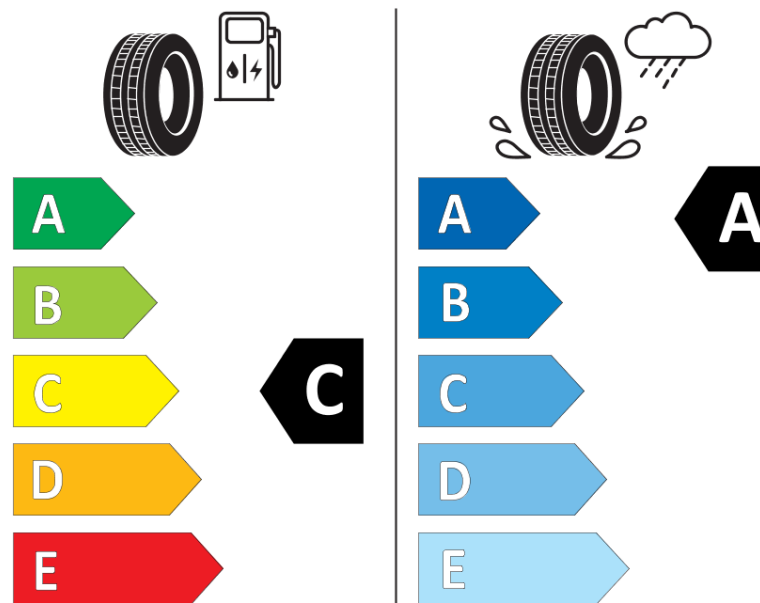

## Termékismertető adatlap (EU) 2020/740 RENDELETE

Márka	<b>MICHELIN</b>
Termék megnevezése	<b>PRIMACY 4+</b>
Modell azonosítója	<b>568706</b>
Abroncs mérete	<b>215/45R18</b>
Terhelési index	<b>93</b>
Sebességindex	<b>W</b>
Üzemanyag-hatékonysági minősítés	<b>C</b>
Nedves tapadás minősítés	<b>A</b>
Külső gördülési zaj minősítés	<b>B</b>
Külső gördülési zaj mértéke	<b>71 dB</b>
Hóabroncs	<b>Nem</b>
Jégabroncs/északi abroncs	<b>Nem</b>
Sorozatgyártás kezdete	<b>31/21</b>
Sorozatgyártás vége	
Terhelhetőség változat	<b>XL</b>
Kiegészítő adatok	<b>215/45 R18 93W XL TL PRIMACY 4+ MI</b>

# ENERG

**MICHELIN**

568706

215/45R18 93 W XL

C1

2020/740