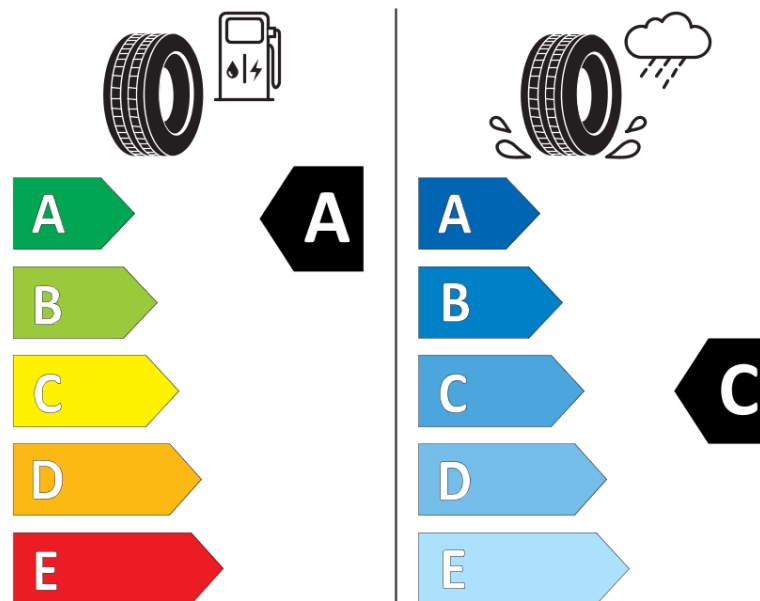

Termékismertető adatlap (EU) 2020/740 RENDELETE

Márka	MICHELIN
Termék megnevezése	LATITUDE TOUR HP LR
Modell azonosítója	574313
Abronc mérete	255/60R20
Terhelési index	113
Sebességindex	V
Üzemanyag-hatékonysági minősítés	A
Nedves tapadás minősítés	C
Külső gördülési zaj minősítés	A
Külső gördülési zaj mértéke	70 dB
Hóabroncs	Nem
Jégabroncs/északi abroncs	Nem
Sorozatgyártás kezdete	19/17
Sorozatgyártás vége	
Terhelhetőség változat	XL
Kiegészítő adatok	255/60 R20 113V XL TL LATITUDE TOUR HP LR MI

ENERG

MICHELIN

574313

255/60R20 113 V

C1