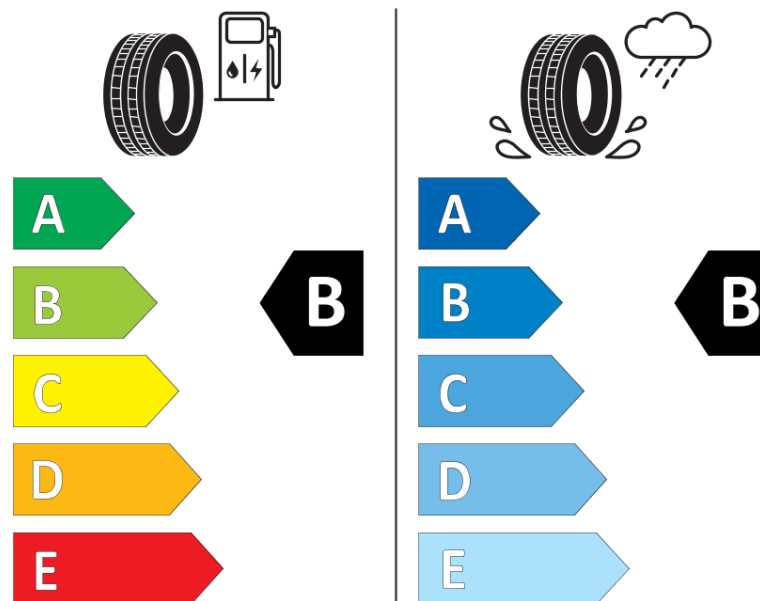

## Termékismertető adatlap (EU) 2020/740 RENDELETE

Márka	<b>MICHELIN</b>
Termék megnevezése	<b>CROSSCLIMATE 2 SUV</b>
Modell azonosítója	<b>577087</b>
Abronc mérete	<b>235/65R18</b>
Terhelési index	<b>110</b>
Sebességindex	<b>V</b>
Üzemanyag-hatékonysági minősítés	<b>B</b>
Nedves tapadás minősítés	<b>B</b>
Külső gördülési zaj minősítés	<b>B</b>
Külső gördülési zaj mértéke	<b>71 dB</b>
Hóabroncs	<b>Igen</b>
Jégabroncs/északi abroncs	<b>Nem</b>
Sorozatgyártás kezdete	<b>51/20</b>
Sorozatgyártás vége	
Terhelhetőség változat	<b>XL</b>
Kiegészítő adatok	<b>235/65 R18 110V XL TL CROSSCLIMATE 2 SUV MI</b>

# ENERG

**MICHELIN**

577087

235/65R18 110 V XL

C1

2020/740