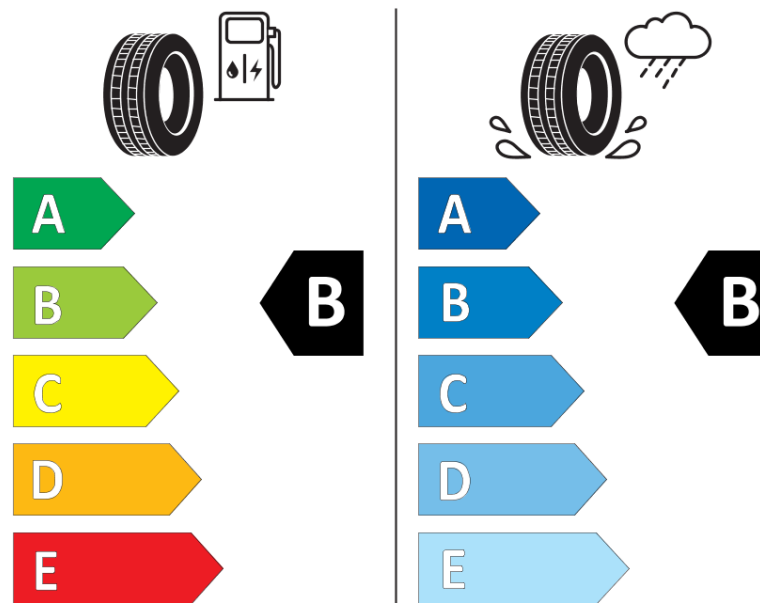

Termékismertető adatlap (EU) 2020/740 RENDELETE

Márka	MICHELIN
Termék megnevezése	CROSSCLIMATE 2 SUV
Modell azonosítója	581433
Abronc mérete	225/45R19
Terhelési index	96
Sebességindex	W
Üzemanyag-hatékonysági minősítés	B
Nedves tapadás minősítés	B
Külső gördülési zaj minősítés	B
Külső gördülési zaj mértéke	71 dB
Hóabroncs	Igen
Jégabroncs/északi abroncs	Nem
Sorozatgyártás kezdete	51/20
Sorozatgyártás vége	
Terhelhetőség változat	XL
Kiegészítő adatok	225/45 R19 96W XL TL CROSSCLIMATE 2 SUV MI

ENERG

MICHELIN

581433

225/45R19 96 W XL

C1

2020/740