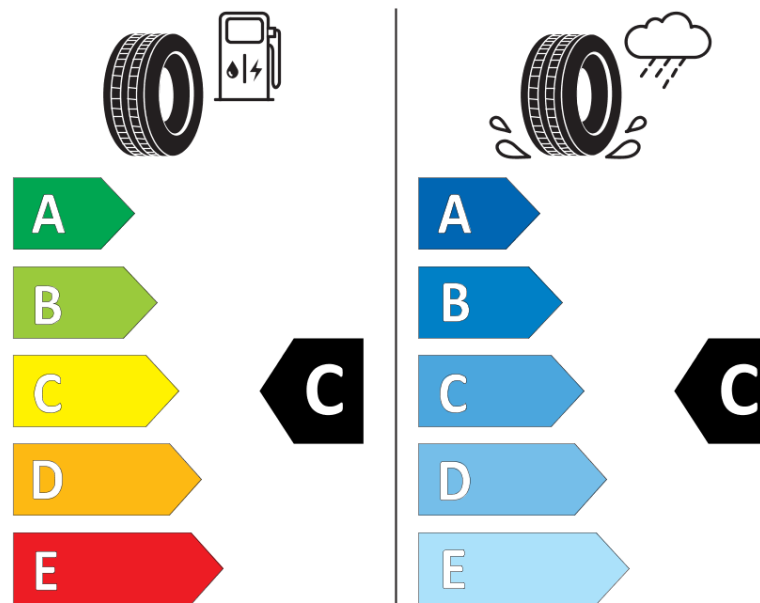

## Termékismertető adatlap (EU) 2020/740 RENDELETE

Márka	<b>MICHELIN</b>
Termék megnevezése	<b>PILOT ALPIN 5 SUV</b>
Modell azonosítója	<b>581509</b>
Abronc mérete	<b>275/55R19</b>
Terhelési index	<b>111</b>
Sebességindex	<b>V</b>
Üzemanyag-hatékonysági minősítés	<b>C</b>
Nedves tapadás minősítés	<b>C</b>
Külső gördülési zaj minősítés	<b>B</b>
Külső gördülési zaj mértéke	<b>71 dB</b>
Hóabroncs	<b>Igen</b>
Jégabroncs/északi abroncs	<b>Nem</b>
Sorozatgyártás kezdete	<b>22/22</b>
Sorozatgyártás vége	
Terhelhetőség változat	<b>SL</b>
Kiegészítő adatok	<b>275/55 R19 111V TL PILOT ALPIN 5 SUV MI</b>

# ENERG

**MICHELIN**

581509

275/55R19 111 V

C1

2020/740