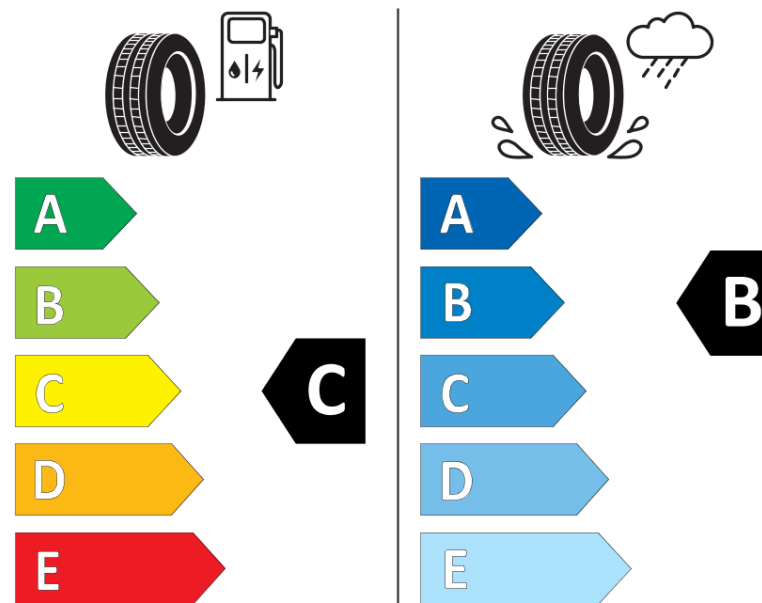

Termékismertető adatlap

(EU) 2020/740 RENDELETE

Márka	KLEBER
Termék megnevezése	TRANSALP 2+
Modell azonosítója	588031
Abroncs mérete	205/65R16C
Terhelési index	107
Terhelési index (ikerszerelés esetén)	105

Kiegészítő terhelési index (szimpla szerelés esetén)

Kiegészítő terhelési index (ikerszerelés esetén)

Kiegészítő sebességindex

KLEBER

588031

205/65R16C 107/105 R

C2

2020/740