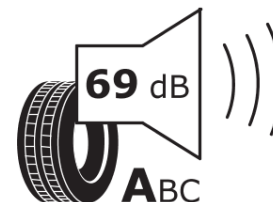

## Termékismertető adatlap (EU) 2020/740 RENDELETE

Márka	<b>MICHELIN</b>
Termék megnevezése	<b>ALPIN 6</b>
Modell azonosítója	<b>593097</b>
Abronc mérete	<b>215/60R17</b>
Terhelési index	<b>96</b>
Sebességindex	<b>H</b>
Üzemanyag-hatékonysági minősítés	<b>C</b>
Nedves tapadás minősítés	<b>B</b>
Külső gördülési zaj minősítés	<b>A</b>
Külső gördülési zaj mértéke	<b>69 dB</b>
Hóabroncs	<b>Igen</b>
Jégabroncs/északi abroncs	<b>Nem</b>
Sorozatgyártás kezdete	<b>11/17</b>
Sorozatgyártás vége	
Terhelhetőség változat	<b>SL</b>
Kiegészítő adatok	<b>215/60 R17 96H TL ALPIN 6 MI</b>

# ENERG

**MICHELIN**

593097

215/60R17 96 H

C1

2020/740