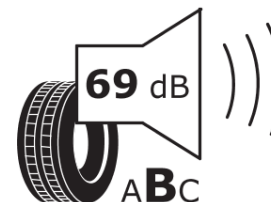

ENERG

MICHELIN

595556

185/60R15 84 H

C1