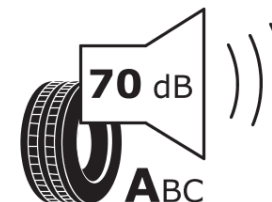

ENERG

MICHELIN

597090

255/45R20 105 Y XL

C1