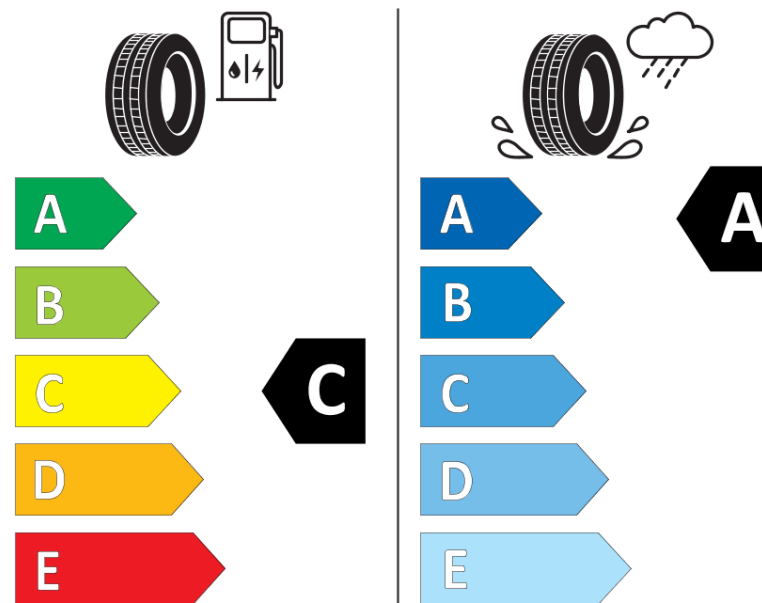

Termékismertető adatlap (EU) 2020/740 RENDELETE

Márka	MICHELIN
Termék megnevezése	LATITUDE SPORT 3 MO
Modell azonosítója	597090
Abroncs mérete	255/45ZR20
Terhelési index	105
Sebességindex	Y
Üzemanyag-hatékonysági minősítés	C
Nedves tapadás minősítés	A
Külső gördülési zaj minősítés	A
Külső gördülési zaj mértéke	70 dB
Hóabroncs	Nem
Jégabroncs/északi abroncs	Nem
Sorozatgyártás kezdete	09/16
Sorozatgyártás vége	
Terhelhetőség változat	XL
Kiegészítő adatok	255/45 ZR20 105Y XL TL LATITUDE SPORT 3 MO GRNX MI

ENERG

MICHELIN

597090

255/45R20 105 Y XL

C1