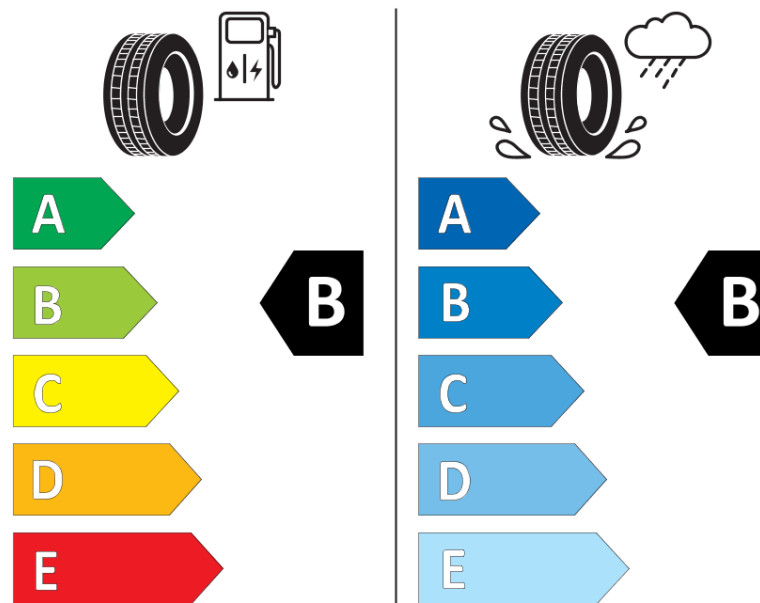

## Termékismertető adatlap (EU) 2020/740 RENDELETE

Márka	<b>MICHELIN</b>
Termék megnevezése	<b>CROSSCLIMATE 2 SUV</b>
Modell azonosítója	<b>602714</b>
Abronc mérete	<b>255/60R18</b>
Terhelési index	<b>112</b>
Sebességindex	<b>H</b>
Üzemanyag-hatékonysági minősítés	<b>B</b>
Nedves tapadás minősítés	<b>B</b>
Külső gördülési zaj minősítés	<b>B</b>
Külső gördülési zaj mértéke	<b>71 dB</b>
Hóabroncs	<b>Igen</b>
Jégabroncs/északi abroncs	<b>Nem</b>
Sorozatgyártás kezdete	<b>51/20</b>
Sorozatgyártás vége	
Terhelhetőség változat	<b>XL</b>
Kiegészítő adatok	<b>255/60 R18 112H XL TL CROSSCLIMATE 2 SUV MI</b>

**MICHELIN**

602714

255/60R18 112 H XL

C1

2020/740