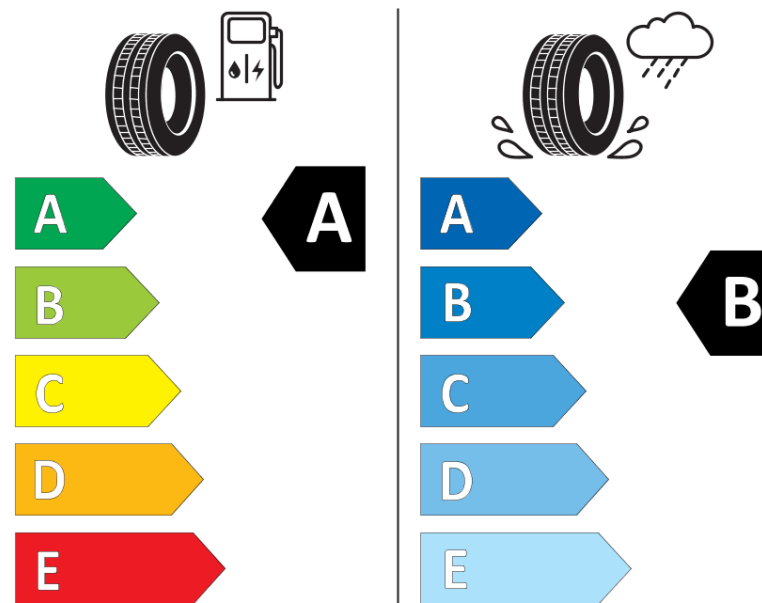

Termékismertető adatlap (EU) 2020/740 RENDELETE

Márka	MICHELIN
Termék megnevezése	E PRIMACY
Modell azonosítója	603217
Abronc mérete	235/50R20
Terhelési index	100
Sebességindex	T
Üzemanyag-hatékonysági minősítés	A
Nedves tapadás minősítés	B
Külső gördülési zaj minősítés	B
Külső gördülési zaj mértéke	69 dB
Hóabroncs	Nem
Jégabroncs/északi abroncs	Nem
Sorozatgyártás kezdete	48/22
Sorozatgyártás vége	
Terhelhetőség változat	SL
Kiegészítő adatok	235/50 R20 100T TL E PRIMACY MI

ENERG

MICHELIN

603217

235/50R20 100 T

C1

2020/740